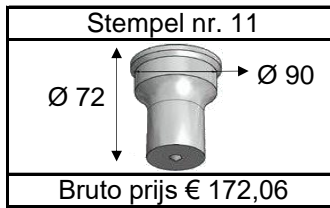

Peddinghaus

Stempels en matrijzen modelserie C

2021

Artikel nummer	Diameter mm	Artikel nummer	Diameter mm	Artikel nummer	Diameter mm	Artikel nummer	Diameter mm
RSK11-0600	60,0	RST7-0400	40,0	RMA6-0402	40,2	RMA6-0607	60,7
RSK11-0650	65,0	RST7-0410	41,0	RMA6-0407	40,7	RMA6-0612	61,2
RSK11-0700	70,0	RST7-0420	42,0	RMA6-0412	41,2	RMA6-0617	61,7
RSK11-0750	75,0	RST7-0430	43,0	RMA6-0417	41,7	RMA6-0622	62,2
RSK11-0800	80,0	RST7-0440	44,0	RMA6-0422	42,2	RMA6-0627	62,7
RSK11-0850	85,0	RST7-0450	45,0	RMA6-0427	42,7	RMA6-0632	63,2
RSK11-0900	90,0	RST7-0460	46,0	RMA6-0432	43,2	RMA6-0637	63,7
		RST7-0470	47,0	RMA6-0437	43,7	RMA6-0642	64,2
		RST7-0480	48,0	RMA6-0442	44,2	RMA6-0647	64,7
		RST7-0490	49,0	RMA6-0447	44,7	RMA6-0652	65,2
		RST7-0500	50,0	RMA6-0452	45,2	RMA6-0657	65,7
		RST7-0510	51,0	RMA6-0457	45,7		
		RST7-0520	52,0	RMA6-0462	46,2		
		RST7-0530	53,0	RMA6-0467	46,7		
		RST7-0540	54,0	RMA6-0472	47,2		
		RST7-0550	55,0	RMA6-0477	47,7		
		RST7-0560	56,0	RMA6-0482	48,2		
		RST7-0570	57,0	RMA6-0487	48,7		
		RST7-0580	58,0	RMA6-0492	49,2		
				RMA6-0497	49,7		
				RMA6-0502	50,2		
				RMA6-0507	50,7		
				RMA6-0512	51,2		
				RMA6-0517	51,7		
				RMA6-0522	52,2		
				RMA6-0527	52,7		
				RMA6-0532	53,2		
				RMA6-0537	53,7		
				RMA6-0542	54,2		
				RMA6-0547	54,7		
				RMA6-0552	55,2		
				RMA6-0557	55,7		
				RMA6-0562	56,2		
				RMA6-0567	56,7		
				RMA6-0572	57,2		
				RMA6-0577	57,7		
				RMA6-0582	58,2		
				RMA6-0587	58,7		
				RMA6-0592	59,2		
				RMA6-0597	59,7		
				RMA6-0602	60,2