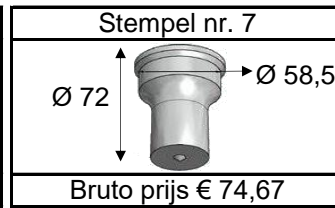

Peddinghaus

Stempels en matrijzen modelserie C

2021

Artikel nummer	Diameter mm	Artikel nummer	Diameter mm	Artikel nummer	Diameter mm	Artikel nummer	Diameter mm
RSK11-0600	60,0	RST7-0400	40,0	RMA6-0402	40,2	RMA6-0607	60,7
RSK11-0650	65,0	RST7-0410	41,0	RMA6-0407	40,7	RMA6-0612	61,2
RSK11-0700	70,0	RST7-0420	42,0	RMA6-0412	41,2	RMA6-0617	61,7
RSK11-0750	75,0	RST7-0430	43,0	RMA6-0417	41,7	RMA6-0622	62,2
RSK11-0800	80,0	RST7-0440	44,0	RMA6-0422	42,2	RMA6-0627	62,7
RSK11-0850	85,0	RST7-0450	45,0	RMA6-0427	42,7	RMA6-0632	63,2
RSK11-0900	90,0	RST7-0460	46,0	RMA6-0432	43,2	RMA6-0637	63,7
		RST7-0470	47,0	RMA6-0437	43,7	RMA6-0642	64,2
		RST7-0480	48,0	RMA6-0442	44,2	RMA6-0647	64,7
		RST7-0490	49,0	RMA6-0447	44,7	RMA6-0652	65,2
		RST7-0500	50,0	RMA6-0452	45,2	RMA6-0657	65,7
		RST7-0510	51,0	RMA6-0457	45,7		
		RST7-0520	52,0	RMA6-0462	46,2		
		RST7-0530	53,0	RMA6-0467	46,7		
		RST7-0540	54,0	RMA6-0472	47,2		
		RST7-0550	55,0	RMA6-0477	47,7		
		RST7-0560	56,0	RMA6-0482	48,2		
		RST7-0570	57,0	RMA6-0487	48,7		
		RST7-0580	58,0	RMA6-0492	49,2		
				RMA6-0497	49,7		
				RMA6-0502	50,2		
				RMA6-0507	50,7		
				RMA6-0512	51,2		
				RMA6-0517	51,7		
				RMA6-0522	52,2		
				RMA6-0527	52,7		
				RMA6-0532	53,2		
				RMA6-0537	53,7		
				RMA6-0542	54,2		
				RMA6-0547	54,7		
				RMA6-0552	55,2		
				RMA6-0557	55,7		
				RMA6-0562	56,2		
				RMA6-0567	56,7		
				RMA6-0572	57,2		
				RMA6-0577	57,7		
				RMA6-0582	58,2		
				RMA6-0587	58,7		
				RMA6-0592	59,2		
				RMA6-0597	59,7		
				RMA6-0602	60,2